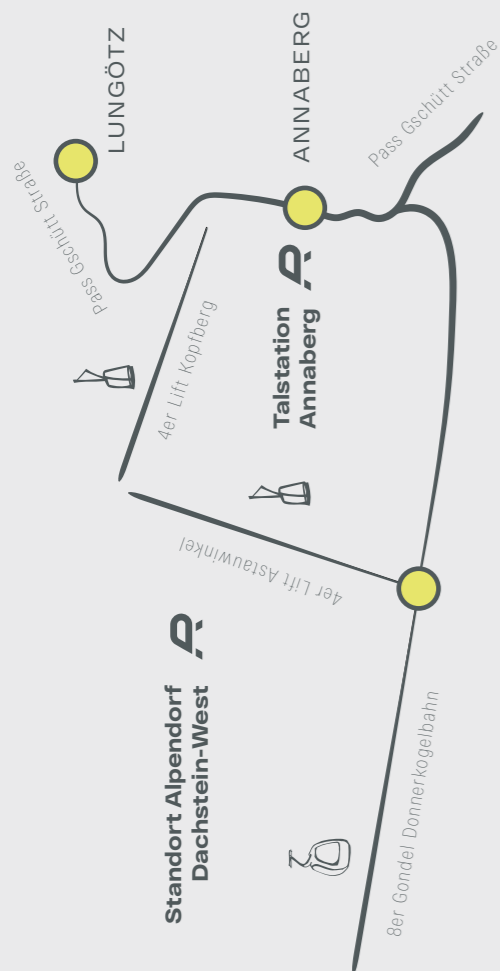

RUSSEGGER
SPORT

VERKAUF EXPERTENBERATUNG & TOPMATERIAL

Bei Sport Russegger finden Sie eine breite Palette an Wintersport Produkten. Vom passenden Outfit bis hin zur kompletten Ski- oder Snowboardausrüstung ist hier alles dabei. Freundlichkeit und Kompetenz kombiniert mit einer optimalen Wintersport-ausrüstung sind der Grundstein für einen perfekten Winter.

Sales – Expert advice and top equipment

At Sport Russegger you will find a wide array of winter sports products. From suitable outfits, to complete sets of ski or snowboard equipment - here we have everything. Friendliness and competence, combined with an optimal winter sports equipment form the basis for a perfect winter day.

TALSTATION ANNABERG

Sport Russegger
Annaberg 188
5524 Annaberg

Mo - Fr 08.30 - 18.00 Uhr
Sa + So 09.00 - 17.00 Uhr

ALPENDORF DACHSTEIN-WEST

Sport Russegger
Steuer 62
5524 Annaberg

Mo - Fr + So 08.30 - 11.00 Uhr
15.00 - 17.00 Uhr
Sa 08.30 - 17.00 Uhr

» Tel. +43 6463 8445
» info@sport-russegger.at
» www.sport-russegger.at